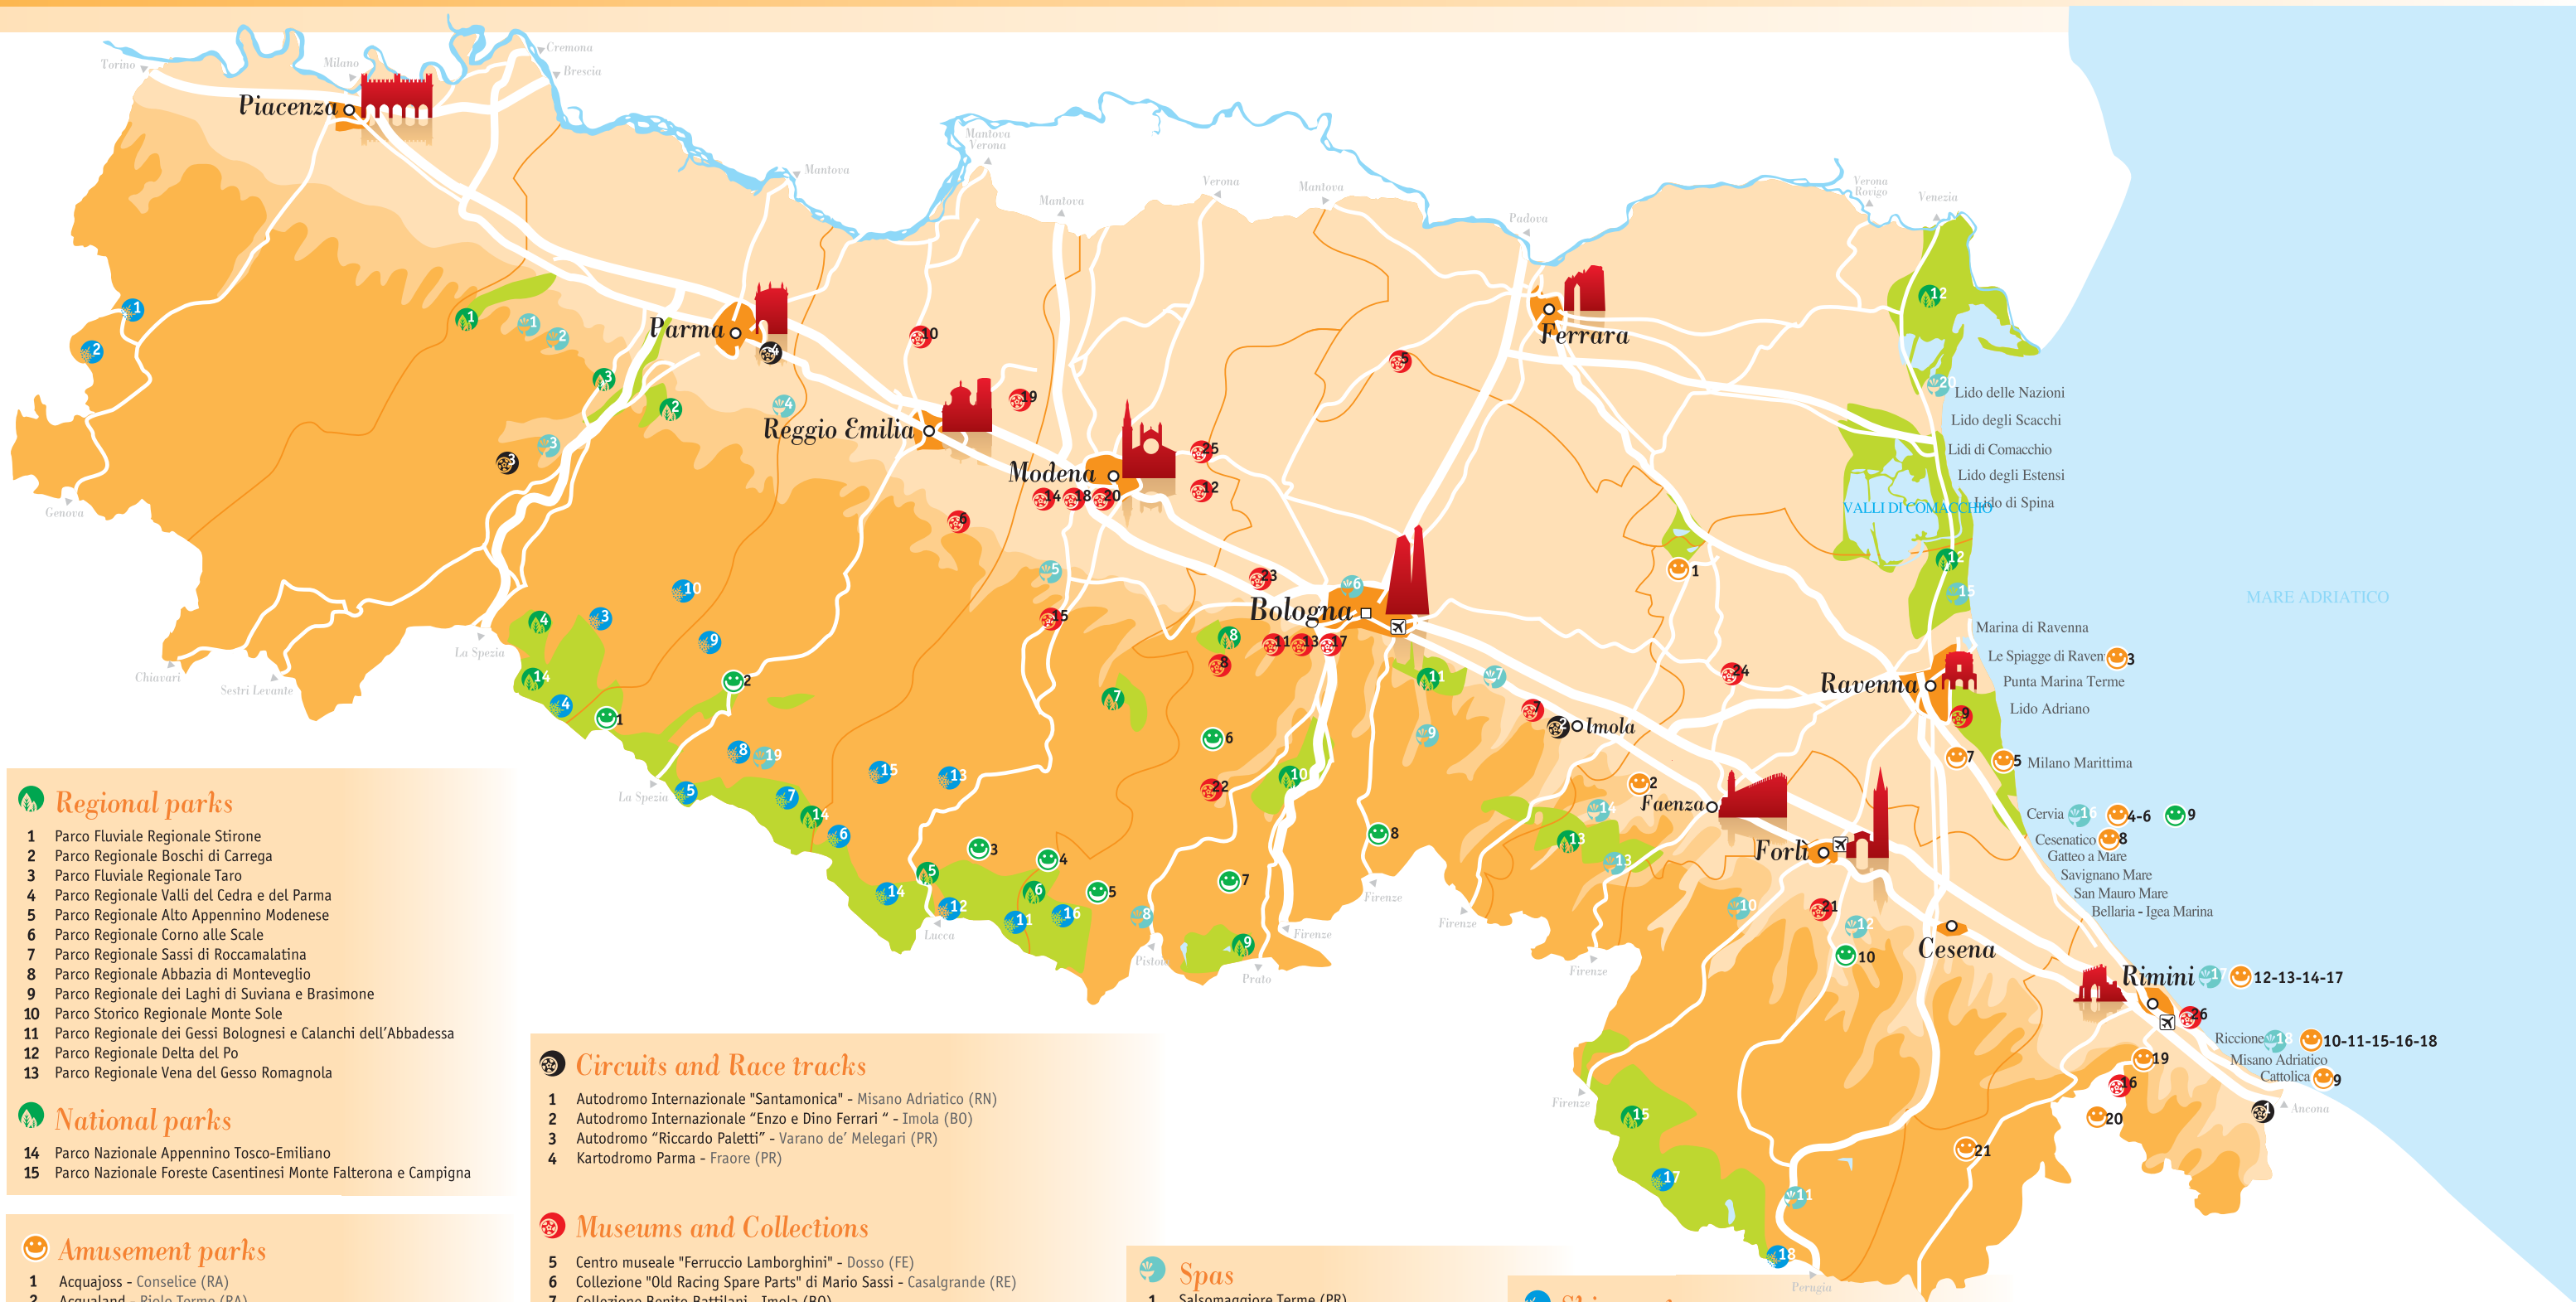

The Adriatic Riviera, the Art Cities, the Apennine mountains and the countryside, the Spas, Motorvalley

Regional parks

- 1 Parco Fluviale Regionale Stirone
- 2 Parco Regionale Boschi di Carrega
- 3 Parco Fluviale Regionale Taro
- 4 Parco Regionale Valli del Cedra e del Parma
- 5 Parco Regionale Alto Appennino Modenese
- 6 Parco Regionale Corno alle Scale
- 7 Parco Regionale Sassi di Roccamalatina
- 8 Parco Regionale Abbazia di Monteveglio
- 9 Parco Regionale dei Laghi di Suviana e Brasimone
- 10 Parco Storico Regionale Monte Sole
- 11 Parco Regionale dei Gessi Bolognesi e Calanchi dell'Abbadessa
- 12 Parco Regionale Delta del Po
- 13 Parco Regionale Vena del Gesso Romagnola

Circuits and Race tracks

- 1 Autodromo Internazionale "Santamonica" - Misano Adriatico (RN)
- 2 Autodromo Internazionale "Enzo e Dino Ferrari" - Imola (BO)
- 3 Autodromo "Riccardo Paletti" - Varano de' Melegari (PR)
- 4 Kartodromo Parma - Fraore (PR)

Spas

- 1 Salsomaggiore Terme (PR)
- 2 Tabiano Terme (PR)
- 3 Medesano - Sant'Andrea Bagni (PR)
- 4 Monticelli Terme (PR)
- 5 Salvarola Terme (MO)
- 6 Bologna (BO)
- 7 Castel San Pietro Terme (BO)
- 8 Porretta Terme (BO)
- 9 Monterenzio (BO)
- 10 Castrocaro Terme (FC)
- 11 Bagno di Romagna (FC)
- 12 Bertinoro - Fratta Terme (FC)
- 13 Brisighella (RA)
- 14 Riolo Terme (RA)
- 15 Punta Marina Terme (RA)
- 16 Cervia (RA)
- 17 Rimini (RN)
- 18 Riccione (RN)
- 19 Cervarezza (RE)
- 20 Lido delle Nazioni (FE)